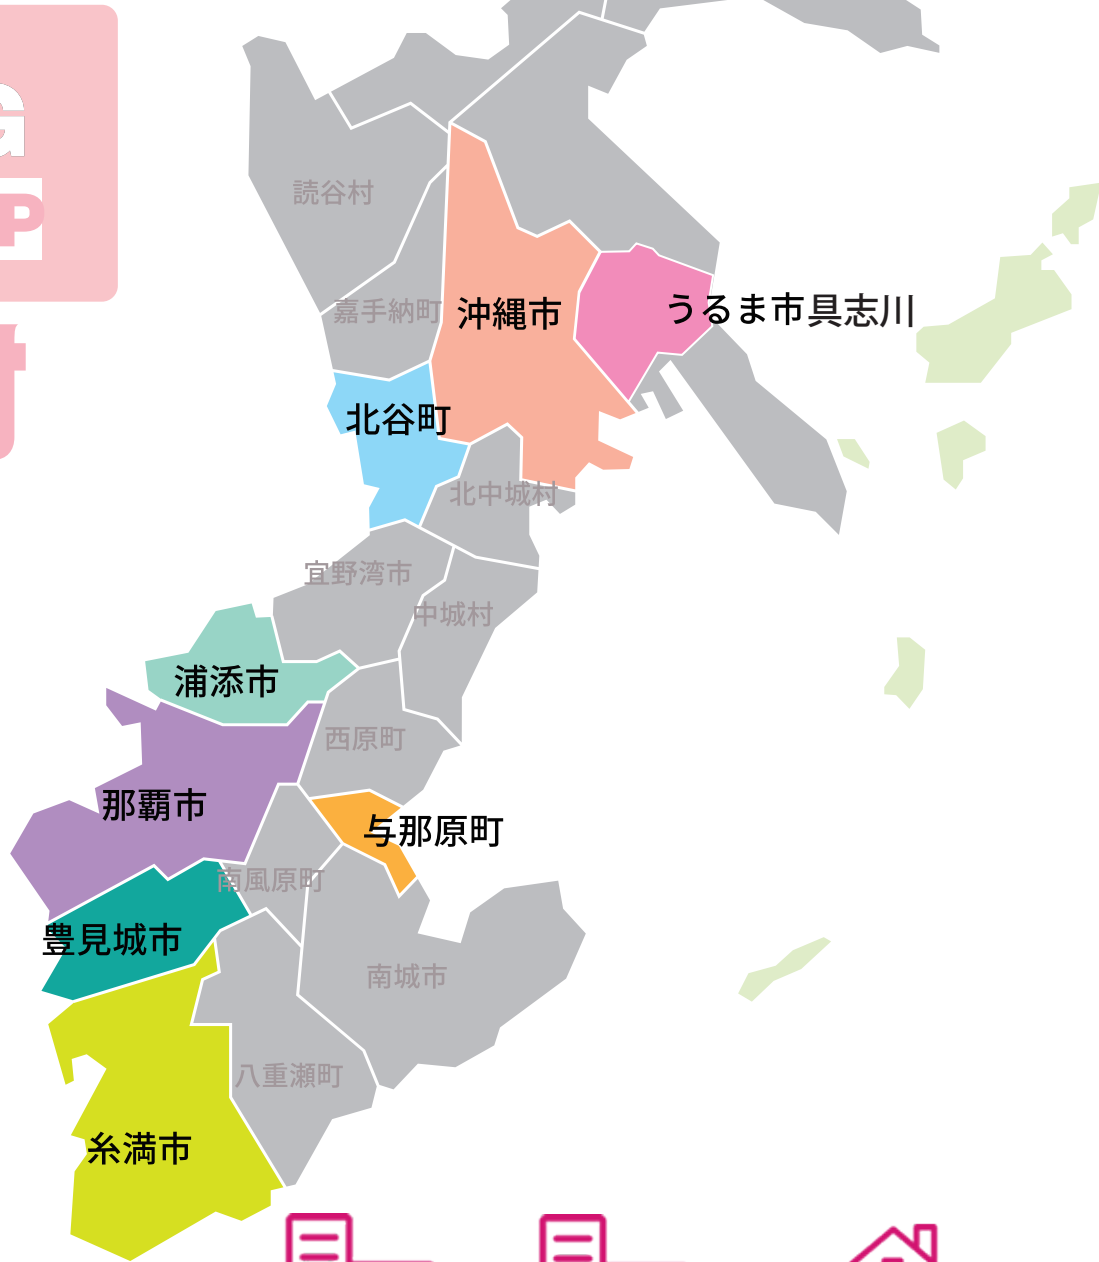

POSTING LIGHTMAP

市町村単位

	通常配布	集合住宅	戸建て
うるま市具志川	22.000	10.500	11.000
沖縄市	46.500	27.500	18.500
北谷町	8.500	4.500	3.500
浦添市	25.000	15.500	6.500
那覇市	97.500	72.500	25.000
豊見城市	13.500	9.000	4.000
与那原町	5.000	3.000	2.000
糸満市	9.500	7.500	2.000